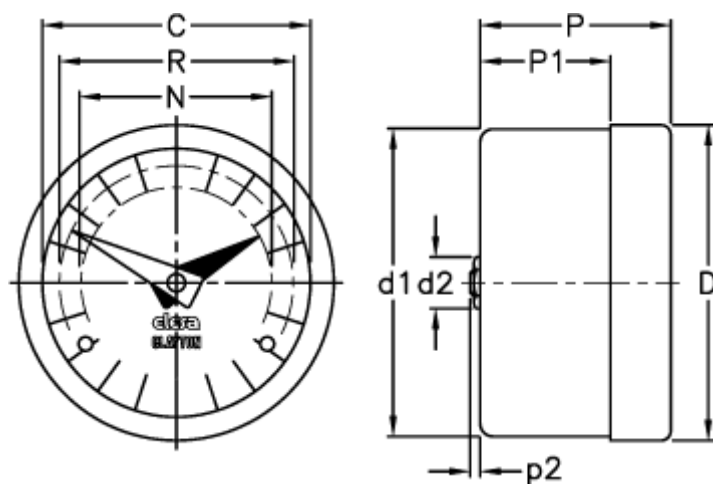

Varenummer: 2307021702  
Beskrivelse: E+G Indikator  
GA05-0036-S

## Mål

C = 102	R = 89
D = 112.7	
D1 = 111.0	
d2 = 8	
N = 76	
P = 32	
P1 = 18.8	
p2 = 1.0	